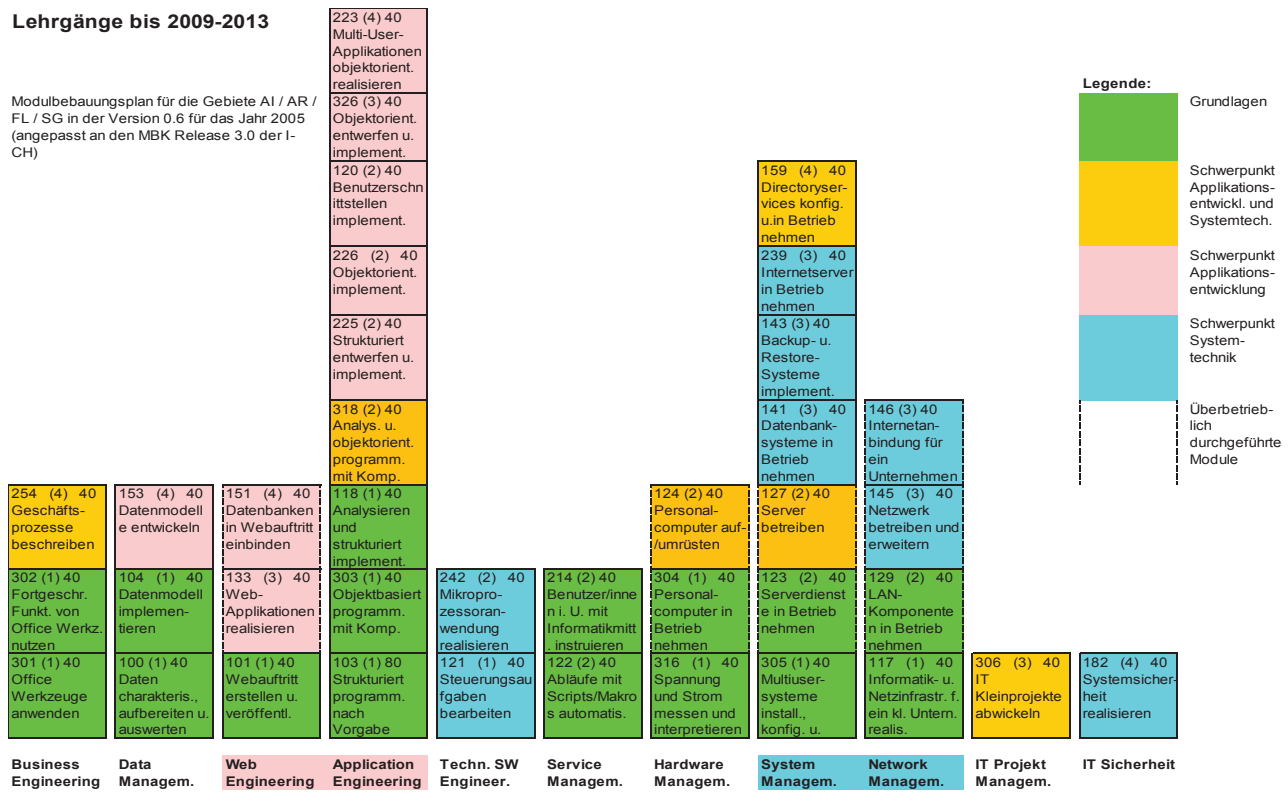

Modulbebauungsplan

Lehrgänge bis 2009-2013

Modulbebauungsplan für die Gebiete AI / AR / FL / SG in der Version 0.6 für das Jahr 2005 (angepasst an den MBK Release 3.0 der I-CH)

Lehrgänge ab 2010-2014

Modulbebauungsplan für die Gebiete AI / AR / FL / SG in der Version 0.6 für das Jahr 2005 (angepasst an den MBK Release 3.0 der I-CH)